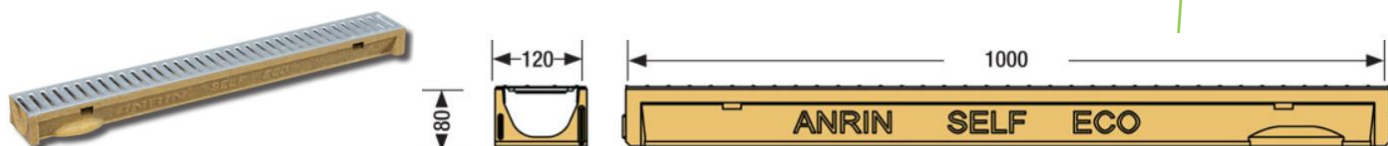

ЦЕНОВА ЛИСТА

ANRIN SELF
В сила от 01.07.2024г.

Линеен отводнител ANRIN SELF ECO без усилен ръб, UNILINK система на свързване, с постоянен наклон

Артикул №	Описание	Дължина cm	Височина cm	Цена/бр. без ДДС	Цена/бр. с ДДС	Цена €/бр. без ДДС	Цена €/бр. с ДДС

Линеен отводнител

Със заготовка за вертикално отводняване DA/OD 110

07301000	SELF ECO Канал 1.0 m, с решетка от поцинкована стомана	100 cm	8,0 cm	35,09 лв.	42,11 лв.	17,94 €	21,53 €
07541000	SELF ECO Канал 1.0 m, с решетка от поцинкована стомана Heelguard	100 cm	8,0 cm	38,38 лв.	46,06 лв.	19,62 €	23,55 €
07531000	SELF ECO Канал 1.0 m, с полиамидна решетка OvalGrip	100 cm	8,0 cm	64,88 лв.	77,86 лв.	33,17 €	39,81 €
07542000	SELF ECO Канал 1.0 m, с чугунена решетка OvalGrip	100 cm	8,0 cm	68,25 лв.	81,90 лв.	34,90 €	41,87 €

С вертикален щуц DA/OD 110

07303000	SELF ECO Канал 1.0 m, с решетка от поцинкована стомана с щуц	100 cm	8,0 cm	69,78 лв.	83,74 лв.	35,68 €	42,81 €
07541300	SELF ECO Канал, с решетка от поцинкована стомана Heelguard, с щуц	100 cm	8,0 cm	78,82 лв.	94,58 лв.	40,30 €	48,36 €
07533000	SELF ECO Канал 1.0 m, със синтетична решетка OvalGrip с щуц	100 cm	8,0 cm	85,28 лв.	102,34 лв.	43,60 €	52,32 €
07542410	SELF ECO Канал 1.0 m, с чугунена решетка OvalGrip с щуц	100 cm	8,0 cm	99,55 лв.	119,46 лв.	50,90 €	61,08 €