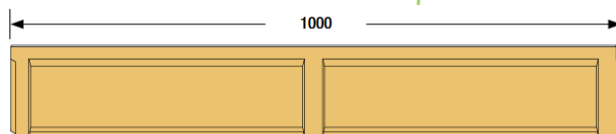

ЦЕНОВА ЛИСТА

ANRIN SELF
В сила от 01.07.2024г.

Линеен отводнител ANRIN SELF 200 без усилен ръб, UNILINK система на свързване, с постоянен наклон

Артикул №	Описание	Дължина cm	Височина cm	Цена/бр. без ДДС	Цена/бр. с ДДС	Цена €/бр. без ДДС	Цена €/бр. с ДДС

Линеен отводнител