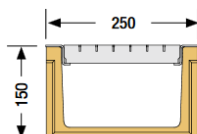

ЦЕНОВА ЛИСТА

ANRIN SELF
В сила от 01.07.2024г.

Линеен отводнител ANRIN SELF 200 без усилен ръб, UNILINK система на свързване, с постоянен наклон

Артикул №	Описание	Дължина cm	Височина cm	Цена/бр. без ДДС	Цена/бр. с ДДС	Цена €/бр. без ДДС	Цена €/бр. с ДДС

Линеен отводнител