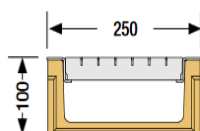

* Със заготовка за вертикално отводняване DA/OD 160

07321001	SELF-200 Канал 1.0 m	100 cm	15,0 cm	85,49 лв.	102,59 лв.	43,71 €	52,45 €