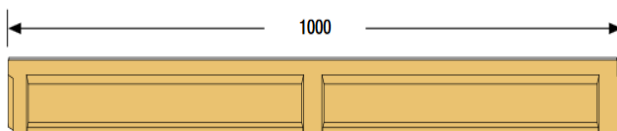

* Със заготовка за вертикално отводняване DA/OD 160

07321001	SELF-200 Канал 1.0 m	100 cm	15,0 cm	85,49 лв.	102,59 лв.	43,71 €	52,45 €