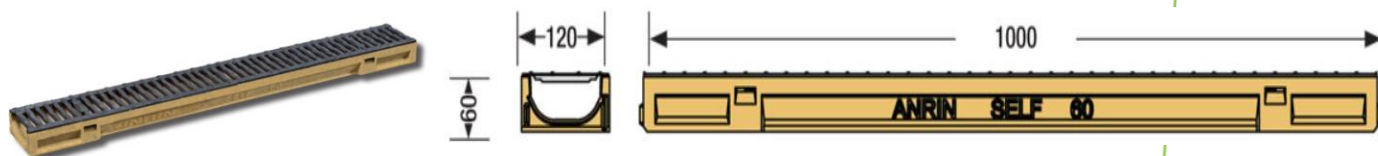

## ЦЕНОВА ЛИСТА

ANRIN SELF  
В сила от 01.07.2024г.

Серия ANRIN SELF без усилен ръб за клас на натоварване A 15

Линеен отводнител ANRIN SELF MINI без усилен ръб, UNILINK система на свързване, с постоянен наклон

### Със заготовка за вертикално отводняване DA/OD 110

|          |   |        |        |           |           |         |         |
|----------|---|--------|--------|-----------|-----------|---------|---------|
| 07261000 | SELF-MINI Канал 1.0 m, с решетка от поцинкована стомана           | 100 cm | 6,0 cm | 32,10 лв. | 38,52 лв. | 16,41 € | 19,69 € |
| 07241000 | SELF-MINI Канал 1.0 m, с решетка от поцинкована стомана Heelguard | 100 cm | 6,0 cm | 33,73 лв. | 40,48 лв. | 17,25 € | 20,70 € |
| 07561000 | SELF-MINI Канал 1.0 m, със синтетична решетка OvalGrip            | 100 cm | 6,0 cm | 66,18 лв. | 79,42 лв. | 33,84 € | 40,60 € |
| 07362000 | SELF-MINI Канал 1.0 m, с чугунена решетка OvalGrip                | 100 cm | 6,0 cm | 66,18 лв. | 79,42 лв. | 33,84 € | 40,60 € |

### С вертикален щуц DA/OD 110

|          |   |        |        |           |            |         |         |
|----------|---|--------|--------|-----------|------------|---------|---------|
| 07263000 | SELF-MINI Канал 1.0 m, с решетка от поцинкована стомана с щуц | 100 cm | 6,0 cm | 64,55 лв. | 77,46 лв.  | 33,00 € | 39,60 € |
| 07563000 | SELF-MINI Канал 1.0 m, със синтетична решетка OvalGrip с щуц  | 100 cm | 6,0 cm | 87,25 лв. | 104,70 лв. | 44,61 € | 53,53 € |
| 07363000 | SELF-MINI Канал 1.0 m, с чугунена решетка OvalGrip с щуц      | 100 cm | 6,0 cm | 97,45 лв. | 116,94 лв. | 49,83 € | 59,79 € |