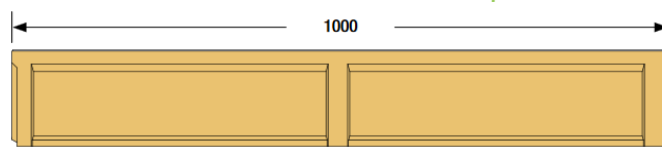

ЦЕНОВА ЛИСТА

ANRIN SELF
В сила от 01.07.2024г.

Линеен отводнител ANRIN SELF 150 без усилен ръб, UNILINK система на свързване, с постоянен наклон

Артикул №	Описание	Дължина см	Височина см	Цена/бр. без ДДС	Цена/бр. с ДДС	Цена €/бр. без ДДС	Цена €/бр. с ДДС

Линеен отводнител