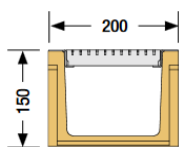

ЦЕНОВА ЛИСТА

ANRIN SELF
В сила от 01.07.2024г.

Линеен отводнител ANRIN SELF 150 без усилен ръб, UNILINK система на свързване, с постоянен наклон

Артикул №	Описание	Дължина см	Височина см	Цена/бр. без ДДС	Цена/бр. с ДДС	Цена €/бр. без ДДС	Цена €/бр. с ДДС

Линеен отводнител